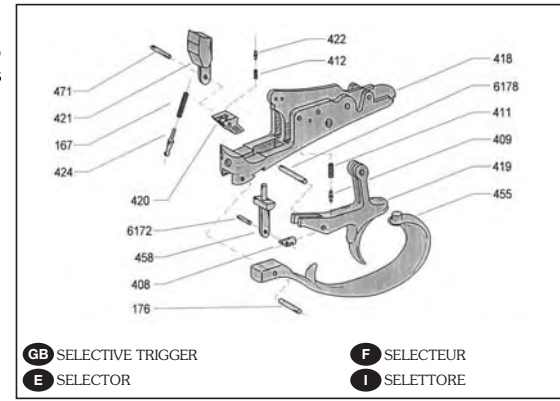

E DETAILLES DE LOS MODELOS CAL. 12 CON BATERÍA EXTRAIBLE

F DETAILLES DES MODÈLES CAL. 12 AVEC BATTERIE AMOVIBLE

I PARTICOLARI DEI MODELLI CAL. 12 CON BATTERIA ESTRAIBILE

GB OLD TYPE TOP LEVER
E LLAVE APERTURA TIPO ANTIGUO
F CLE ANCIEN MODÈLE
I GRUPPO CHIAVE TIPO VECCHIO

GB ADJUSTABLE TRIGGER
E GATILLO REGULABLE
F DÉTENTE REGLABLE
I GRILLETTO REGOLABILE

GB SELECTIVE TRIGGER
E SELECTOR
F SELECTEUR
I SELETTORE