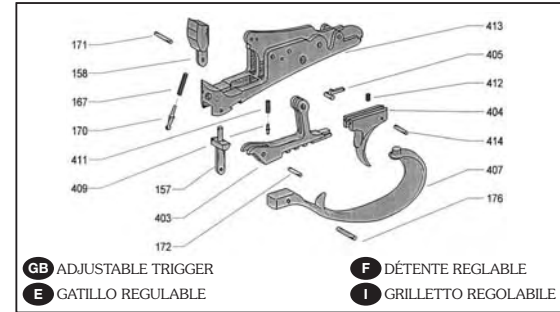

GB COIL SPRINGS TRIGGER GROUP COMPONENTS

E PIEZAS DE LA BATERÍA CON MUELLES HELICOIDALES

F PIÈCES DE LA BATTERIE AVEC RESSORTS À BOUDIN

I COMPONENTI DELLA BATTERIA CON MOLLE A SPIRALE

GB DETAILS OF 12GA REMOVABLE TRIGGER GROUP MODELS

E DETAILLES DE LOS MODELOS CAL. 12 CON BATERÍA EXTRAIBLE

F DETAILLES DES MODÈLES CAL. 12 AVEC BATTERIE AMOVIBLE

I PARTICOLARI DEI MODELLI CAL. 12 CON BATTERIA ESTRAIBILE

GB OLD TYPE TOP LEVER
E LLAVE APERTURA TIPO ANTIGUO
F CLE ANCIEN MODÈLE
I GRUPPO CHIAVE TIPO VECCHIO

GB ADJUSTABLE TRIGGER
E GATILLO REGULABLE
F DÉTENTE REGLABLE
I GRILLETTO REGOLABILE

GB SELECTIVE TRIGGER
E SELECTOR
F SELECTEUR
I SELETTORE