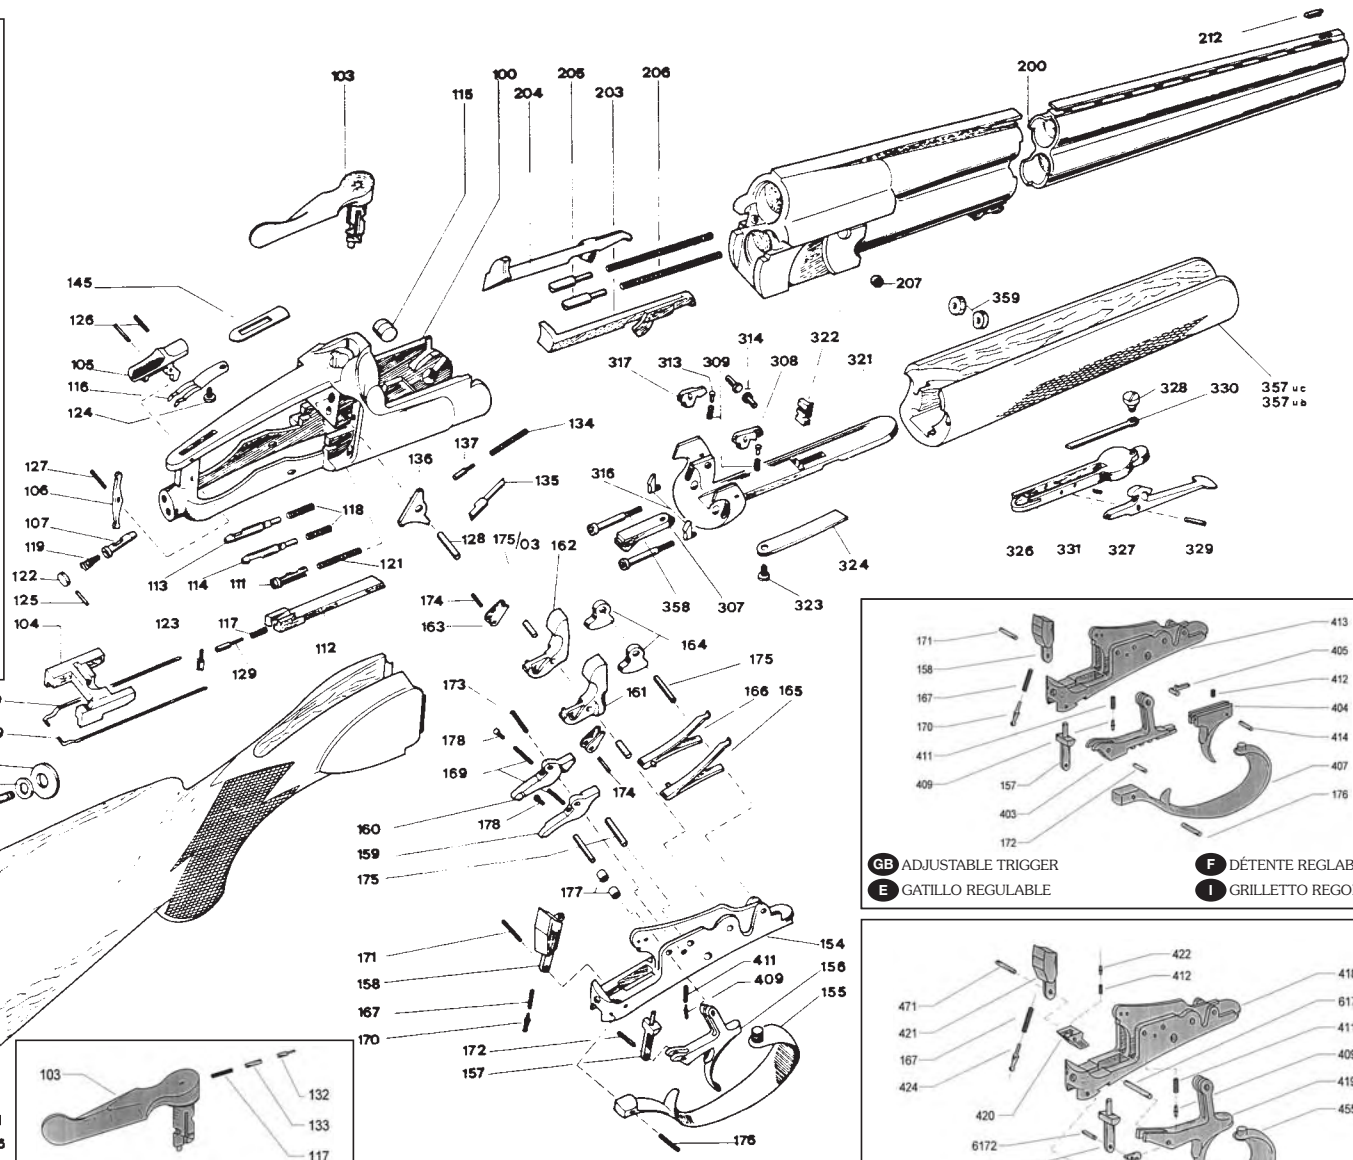

GB COIL SPRINGS TRIGGER GROUP COMPONENTS

E PIEZAS DE LA BATERÍA CON MUELLES HELICOIDALES

F PIÈCES DE LA BATTERIE AVEC RESSORTS À BOUDIN

I COMPONENTI DELLA BATTERIA CON MOLLE A SPIRALE

GB DETAILS OF 12GA REMOVABLE TRIGGER GROUP MODELS

E DETAILLES DE LOS MODELOS CAL. 12 CON BATERÍA EXTRAIBLE

F DETAILLES DES MODÈLES CAL. 12 AVEC BATTERIE AMOVIBLE

I PARTICOLARI DEI MODELLI CAL. 12 CON BATTERIA ESTRAIBILE

GB OLD TYPE TOP LEVER
E LLAVE APERTURA TIPO ANTIGUO
F CLE ANCIEN MODÈLE
I GRUPPO CHIAVE TIPO VECCHIO

GB ADJUSTABLE TRIGGER
E GATILLO REGULABLE
F DÉTENTE REGLABLE
I GRILLETTO REGOLABILE

GB SELECTIVE TRIGGER
E SELECTOR
F SELECTEUR
I SELETTORE