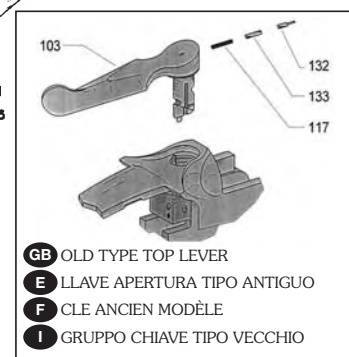

GB OLD TYPE TOP LEVER
E LLAVE APERTURA TIPO ANTIGUO
F CLE ANCIEN MODÈLE
I GRUPPO CHIAVE TIPO VECCHIO